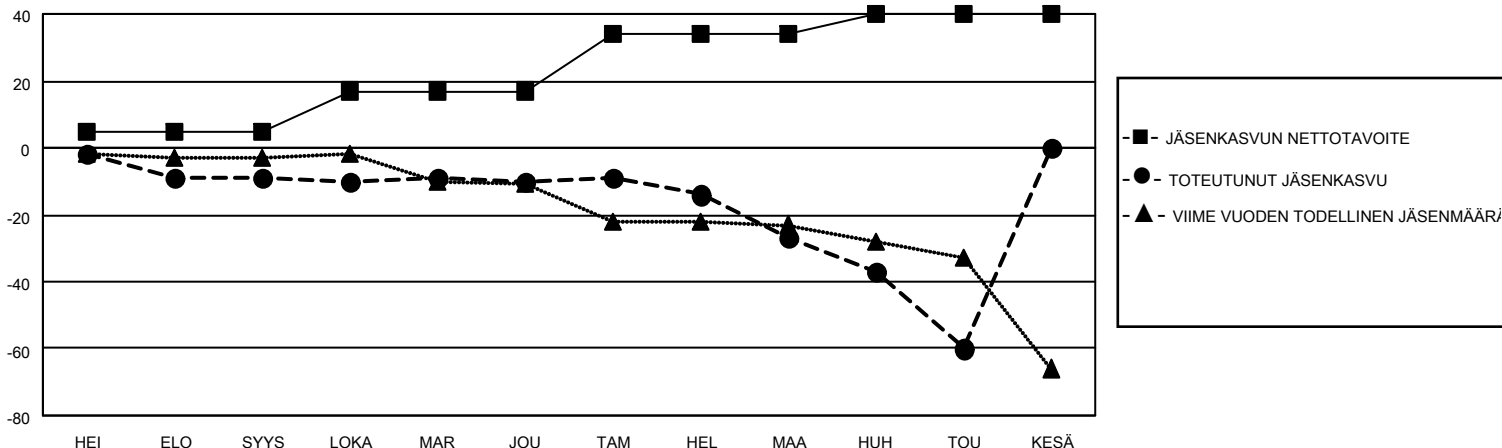

# MONTHLY MEMBERSHIP PROGRESS REPORT

SIJAINTI FINLAND

District 107 F

Results as of: 5/31/2022

Klubit				jäsentä			
TULOKSET 2021-2022				TULOKSET 2021-2022			
NELJÄNNES	UUDEN KLUBIN TAVOITE	UUDET KLUBIT	LOPETETUT KLUBIT	NELJÄNNES	JÄSENKASVUN NETTOTAVOITE	TOTEUTUNUT JÄSENKASVU	POISTETUT JÄSENET (mukaan lukien siirrot)
HEI/ELO/SYYS	0	0	0	HEI/ELO/SYYS	5	7	15
LOKA/MAR/JOU	0	0	0	LOKA/MAR/JOU	12	13	14
TAM/HEL/MAA	0	0	0	TAM/HEL/MAA	17	12	28
HUH/TOU/KESÄ	1	0	1	HUH/TOU/KESÄ	6	31	41

TAVOITTEET JA UUDET KLUBIT, KUMULATIIVINEN

TAVOITTEET JA JÄSENET, KUMULATIIVINEN

LAKKAUTETUT KLUBIT: 1

ERONNEET JÄSENET

KUOLLUT	13
KLUBI LAKKAUTETTU	0
MUU	85
<b>YHTEENSÄ</b>	<b>98</b>

22 CLUBS OF 61 LISÄNNYT YHDEN TAI USEAMMAN UUTTA JÄSENTÄ